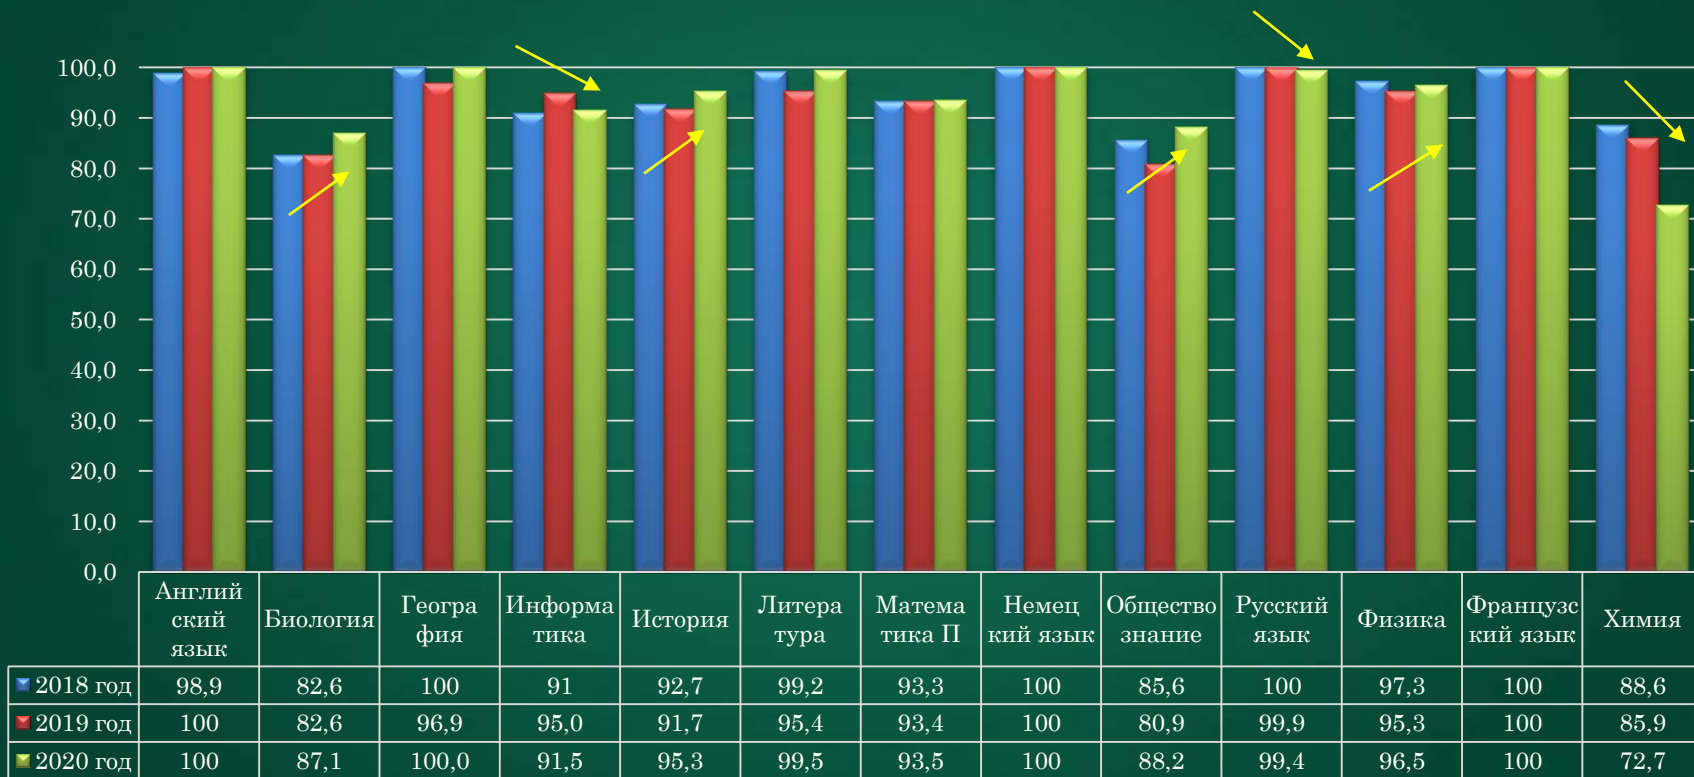

**Анализ результатов
ЕГЭ 2020 года
образовательных учреждений
Московского района
Санкт - Петербурга**

Организация ЕГЭ - 2020 в Московском районе

- 17 пунктов проведения экзаменов (ППЭ) на базе ОУ
- 8 ППЭ на дому
- 1934 участника ЕГЭ:
 - 1476 выпускников 2020 года:
из них 30 выпускников с ОВЗ
 - 458 выпускников прошлых лет

ВЫБОР ПРЕДМЕТОВ ЕГЭ выпускниками ОУ Московского района

Доля высокобалльных работ по ОУ района

81-100 баллов

Доля высокобалльных работ по предметам ЕГЭ

81 - 100 баллов

Процент участников ЕГЭ, преодолевших минимальный тестовый порог