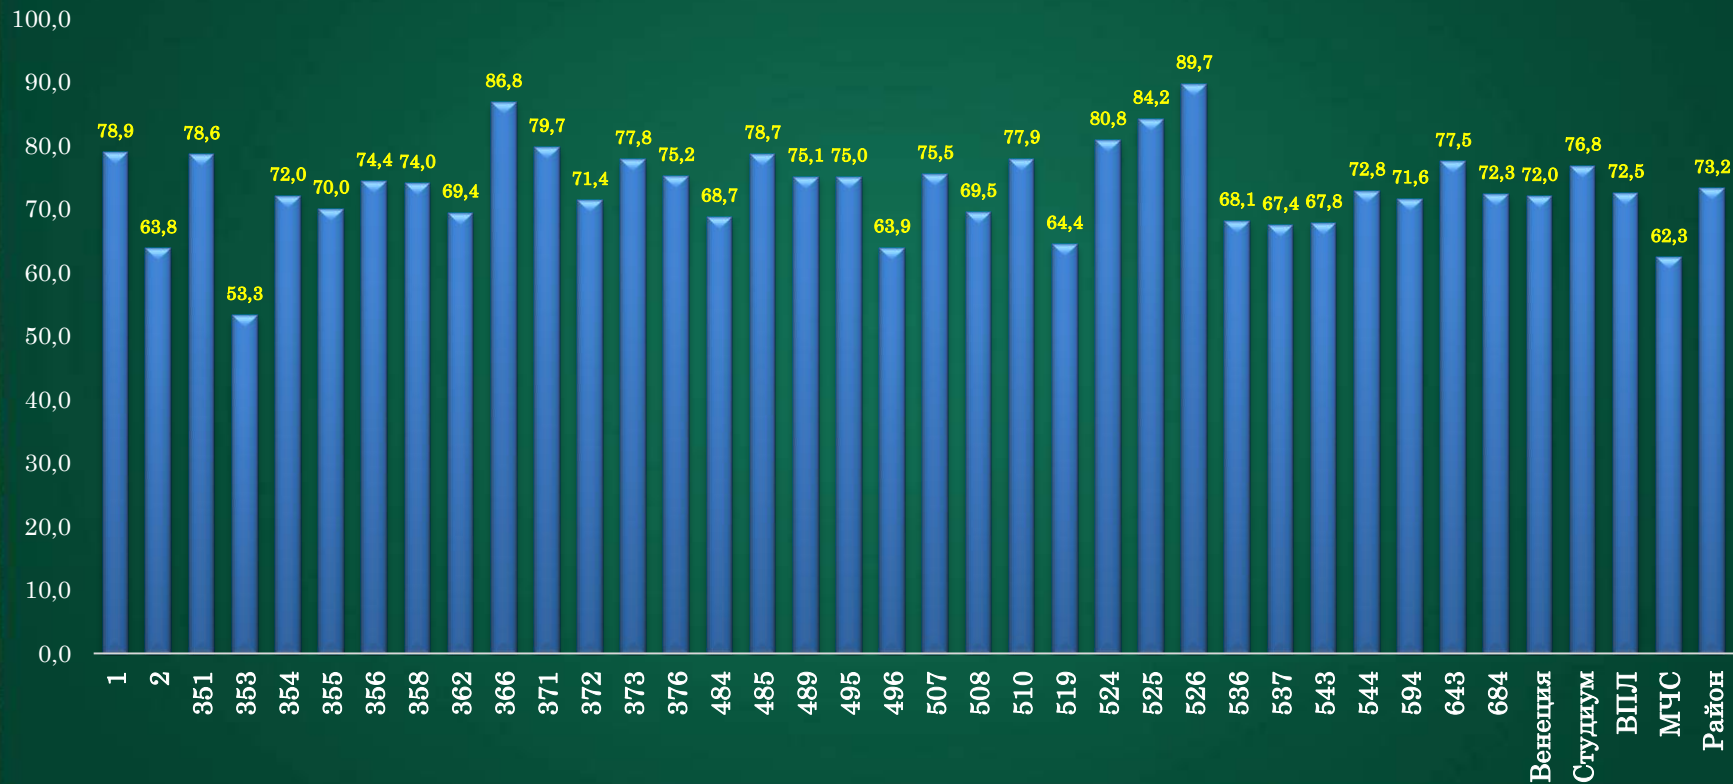

Средний балл по предметам ЕГЭ в динамике за три года

Результаты ЕГЭ по русскому языку

Распределение результатов по диапазону тестовых баллов

Результаты ЕГЭ по русскому языку

Средний балл

Результаты ЕГЭ по математике профильного уровня