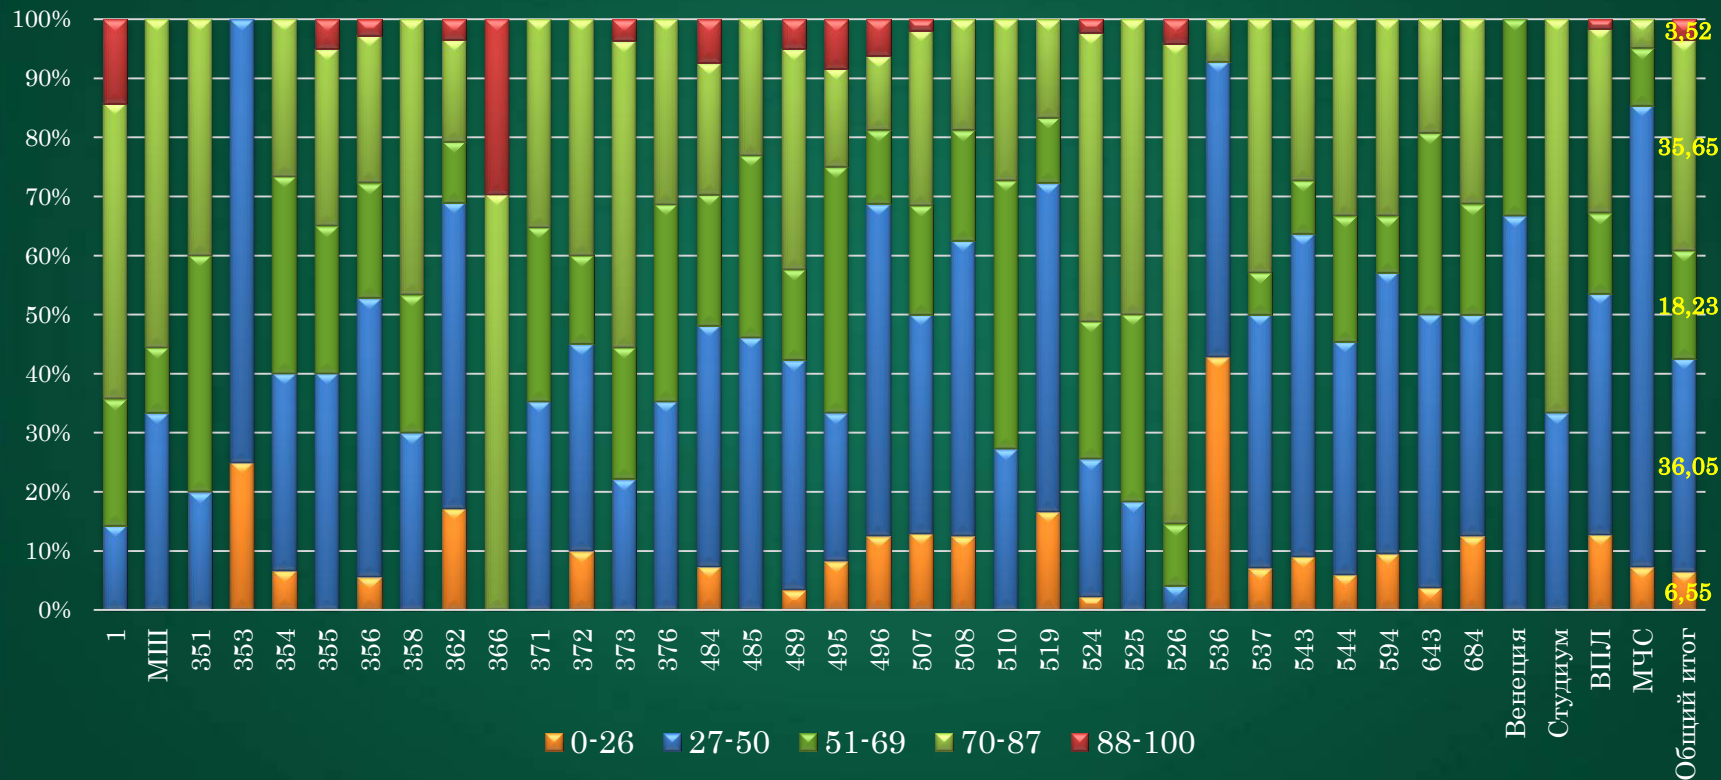

Результаты ЕГЭ по математике профильного уровня

Распределение результатов по диапазону тестовых баллов