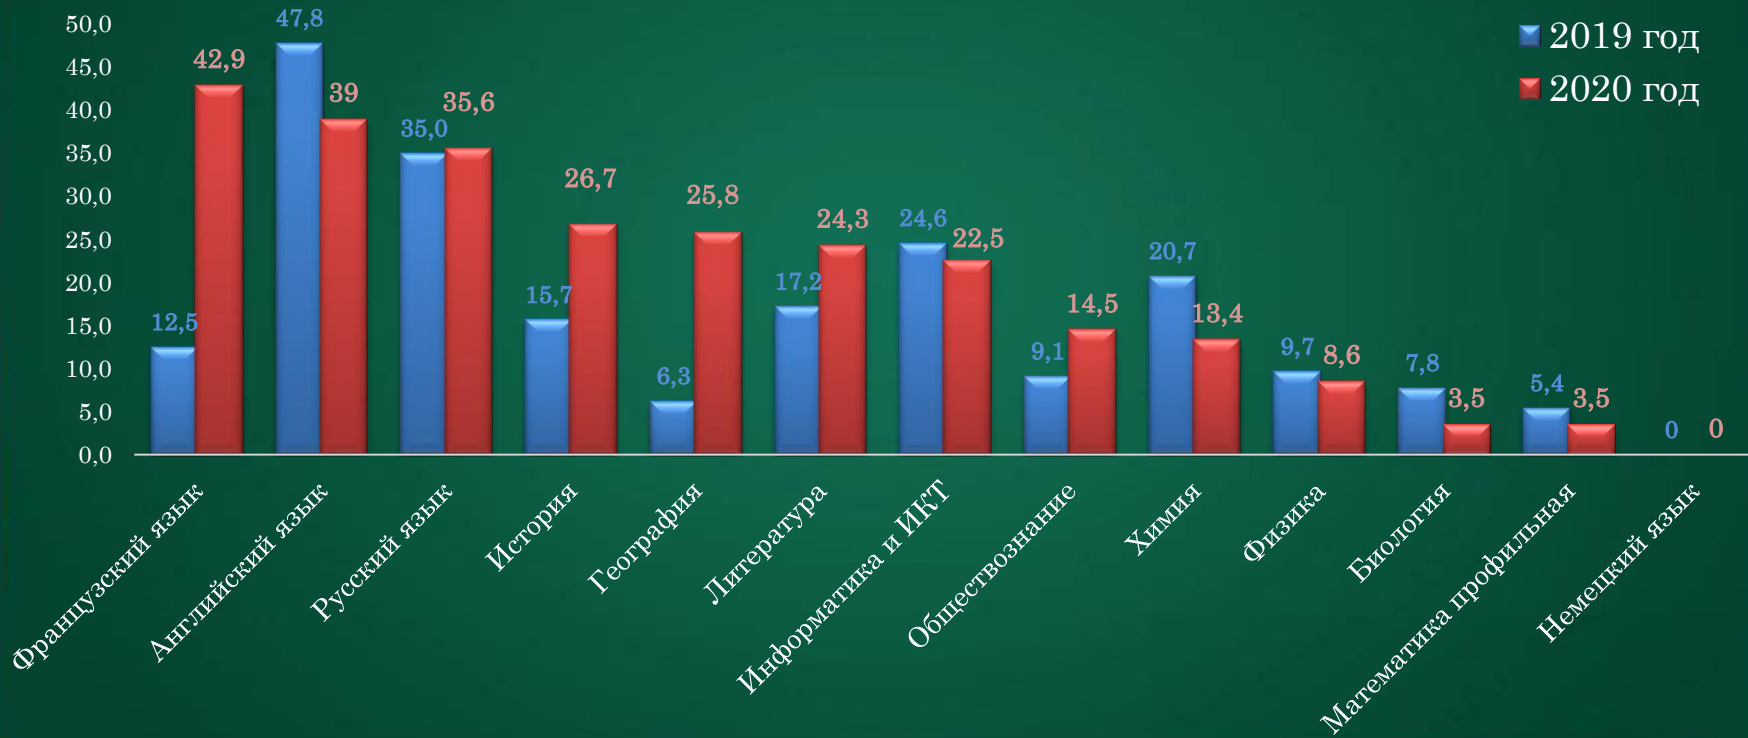

**Анализ результатов
ЕГЭ 2020 года
образовательных учреждений
Московского района
Санкт - Петербурга**

Организация ЕГЭ - 2020 в Московском районе

- 17 пунктов проведения экзаменов (ППЭ) на базе ОУ
- 8 ППЭ на дому
- 1934 участника ЕГЭ:
 - 1476 выпускников 2020 года:
из них 30 выпускников с ОВЗ
 - 458 выпускников прошлых лет

ВЫБОР ПРЕДМЕТОВ ЕГЭ выпускниками ОУ Московского района

Доля высокобалльных работ по ОУ района

81-100 баллов

Доля высокобалльных работ по предметам ЕГЭ

81 - 100 баллов

Процент участников ЕГЭ, преодолевших минимальный тестовый порог