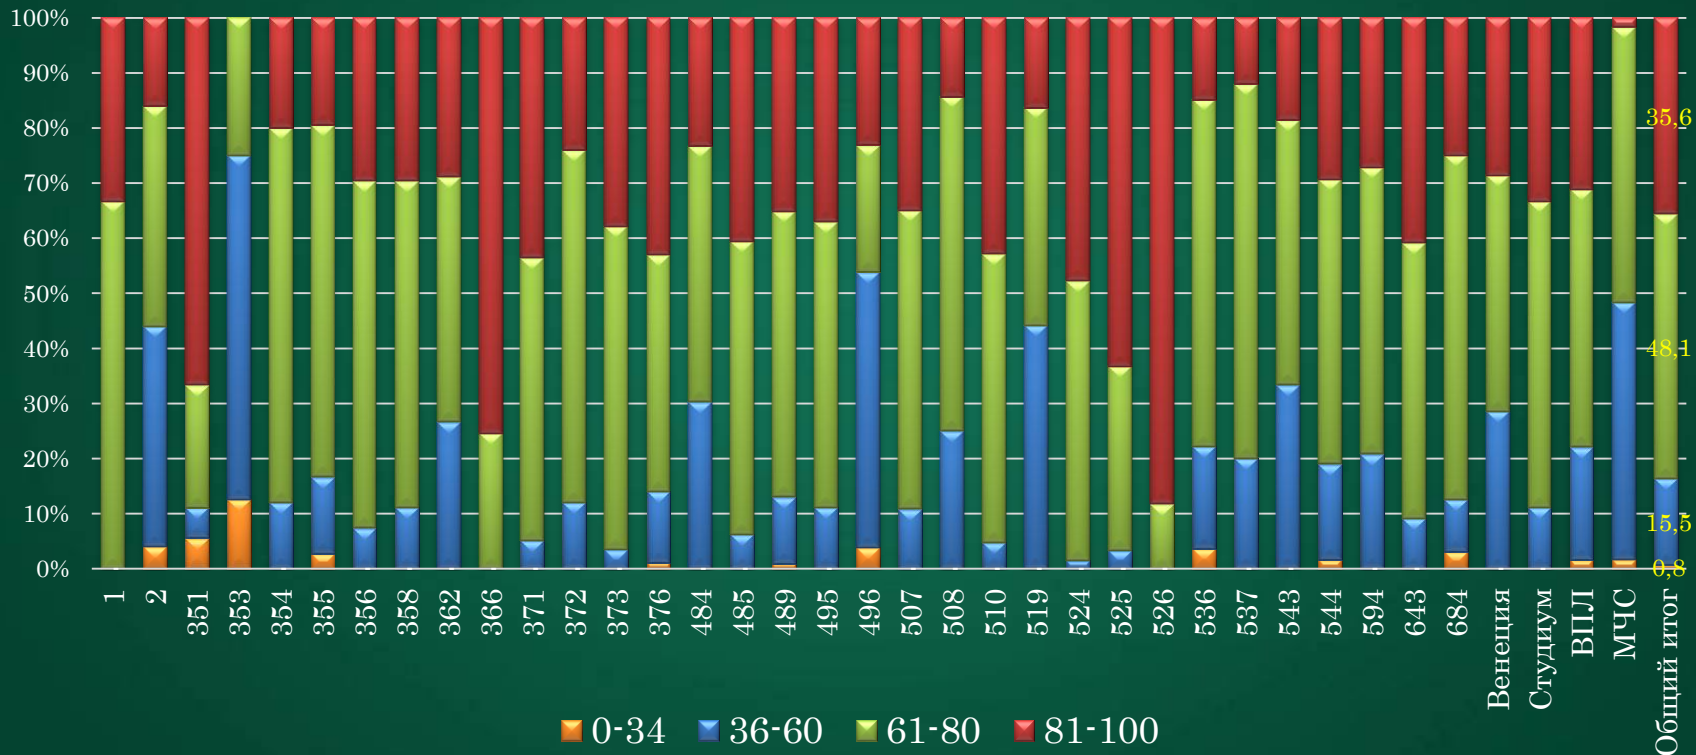

Результаты ЕГЭ по русскому языку

Распределение результатов по диапазону тестовых баллов