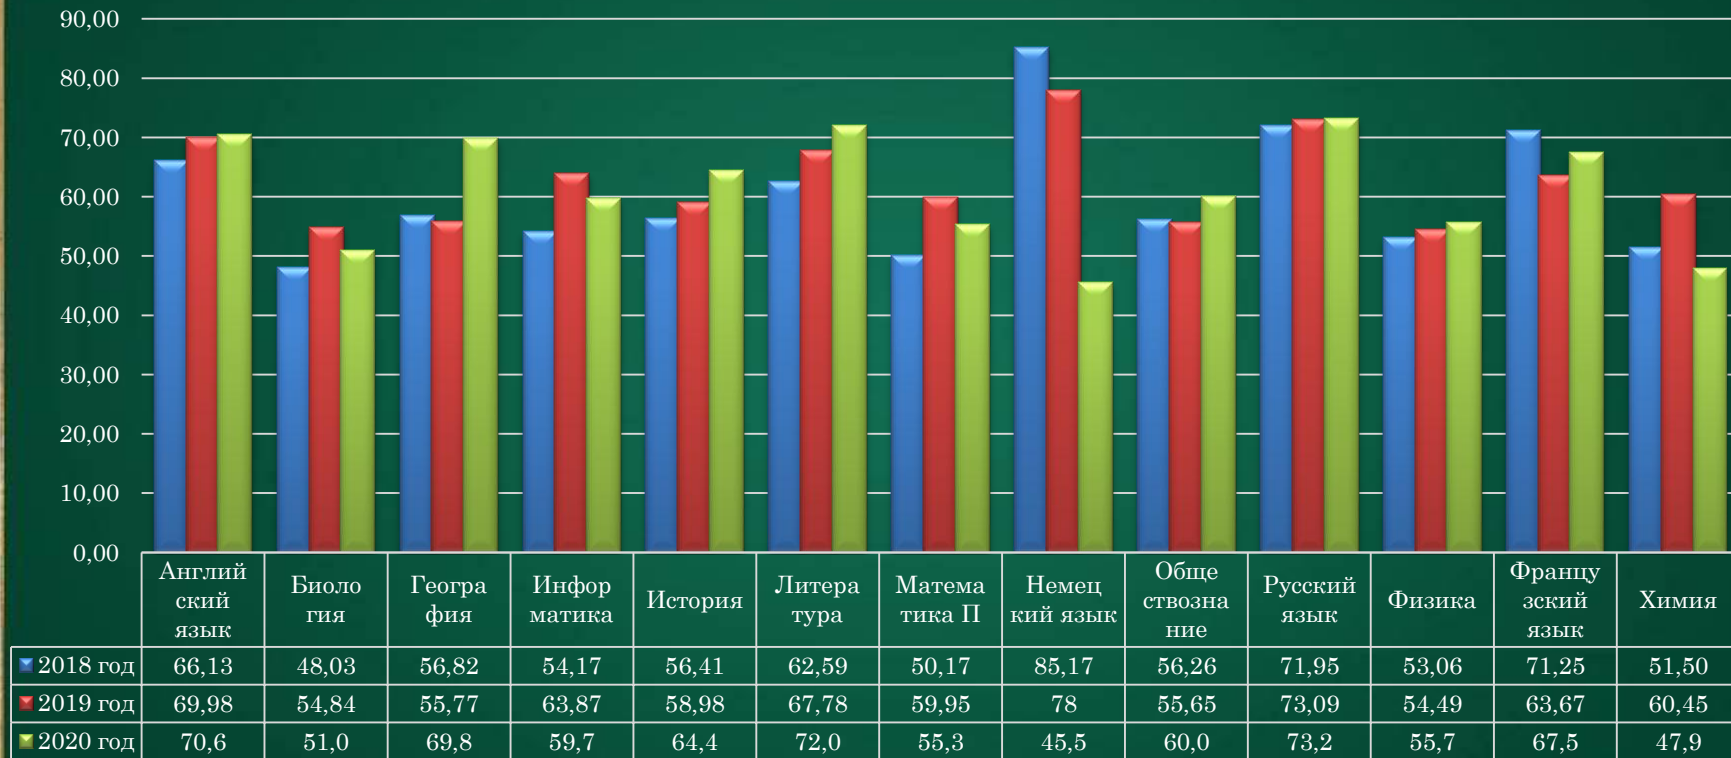

ВЫБОР ПРЕДМЕТОВ ЕГЭ выпускниками ОУ Московского района

Доля высокобалльных работ по ОУ района

81-100 баллов

Доля высокобалльных работ по предметам ЕГЭ

81 - 100 баллов

Процент участников ЕГЭ, преодолевших минимальный тестовый порог

Средний балл по предметам ЕГЭ в динамике за три года

Результаты ЕГЭ по русскому языку

Распределение результатов по диапазону тестовых баллов

Результаты ЕГЭ по русскому языку

Средний балл

Результаты ЕГЭ по математике профильного уровня