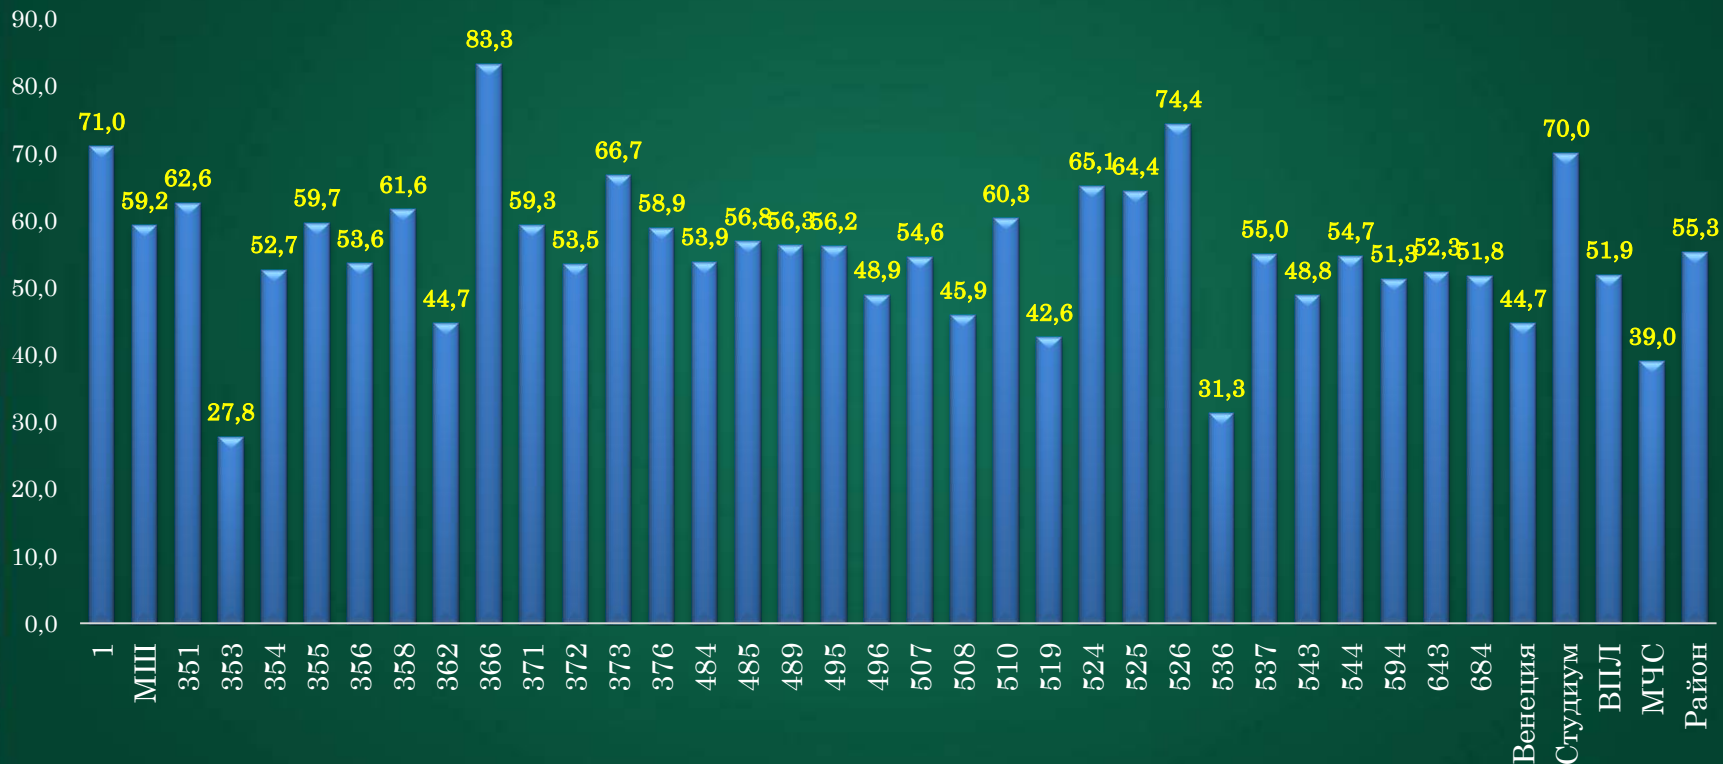

Результаты ЕГЭ по математике профильного уровня

Средний балл