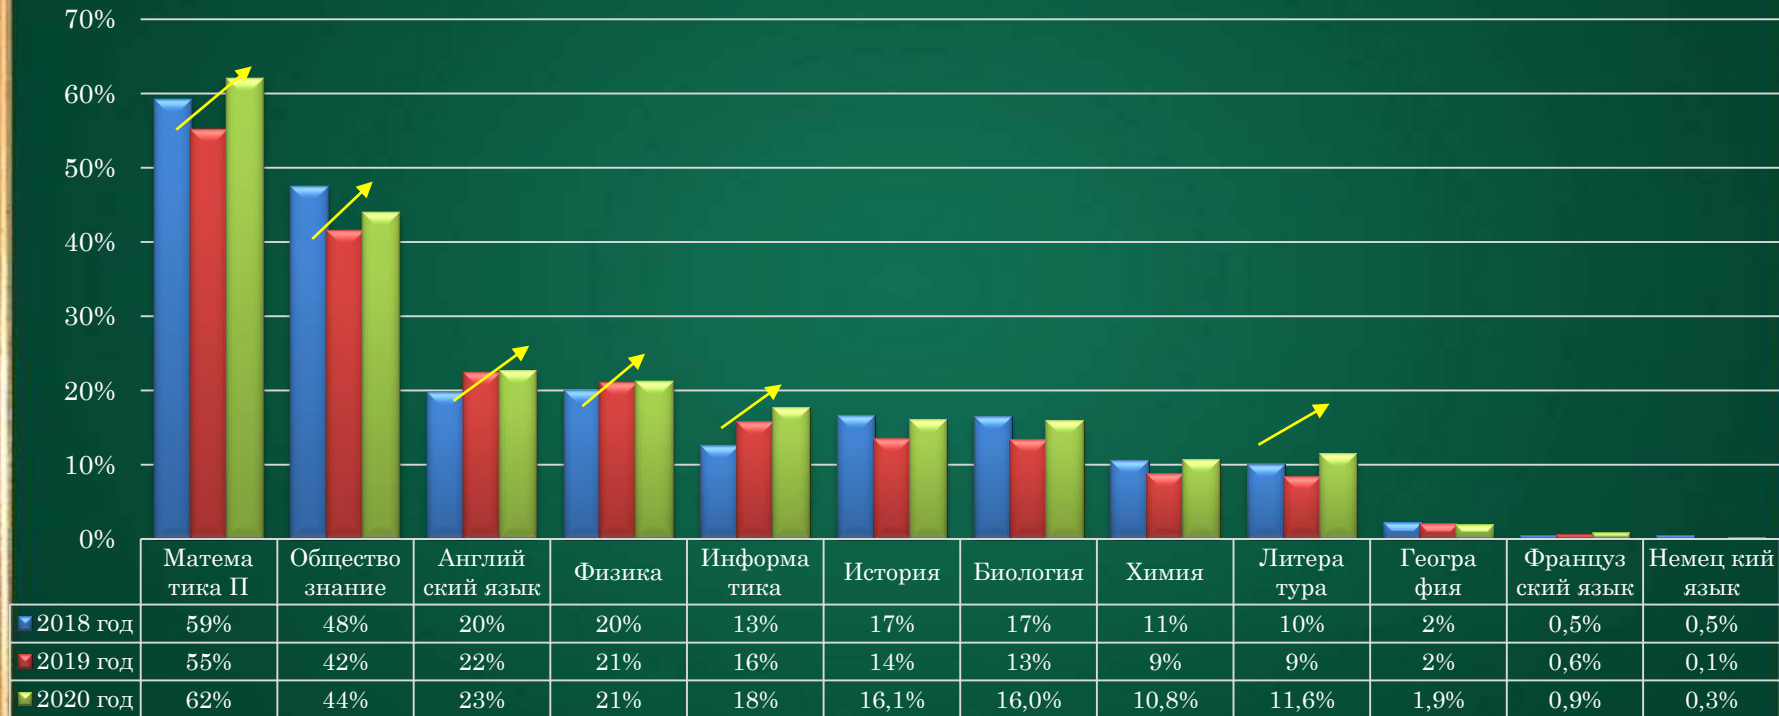

ВЫБОР ПРЕДМЕТОВ ЕГЭ выпускниками ОУ Московского района